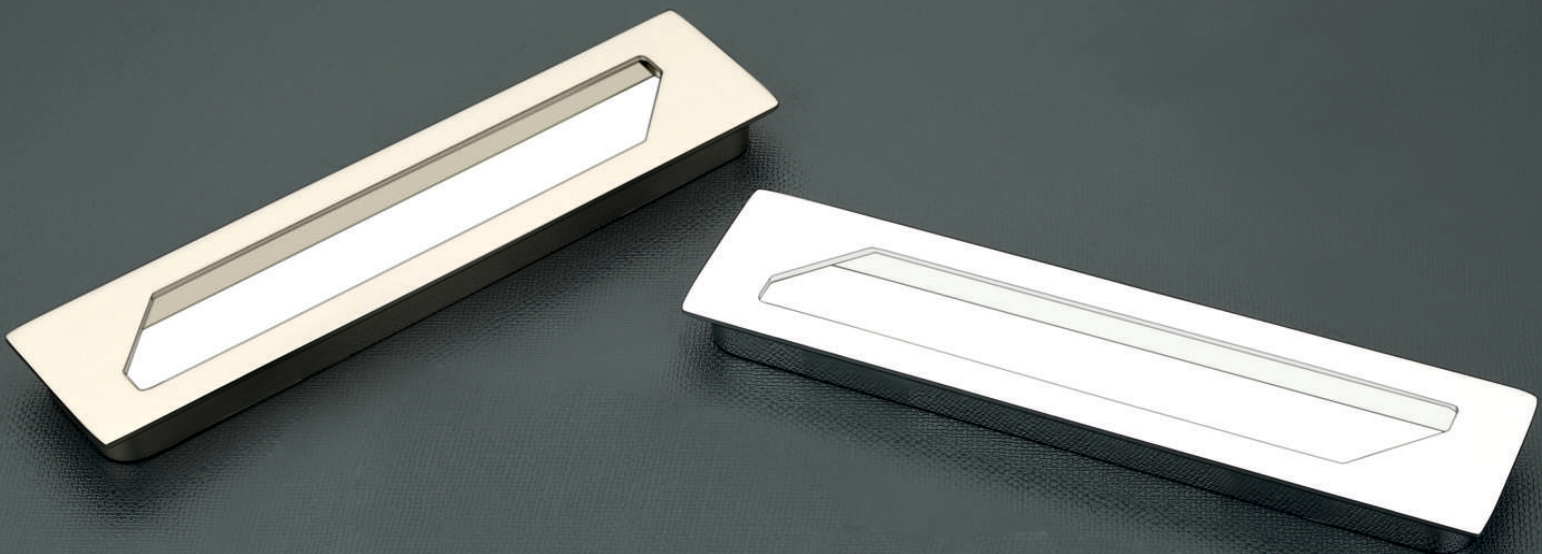

RJ-2004

Finish	C.P. / SATIN
Size	96, 160, 224 mm