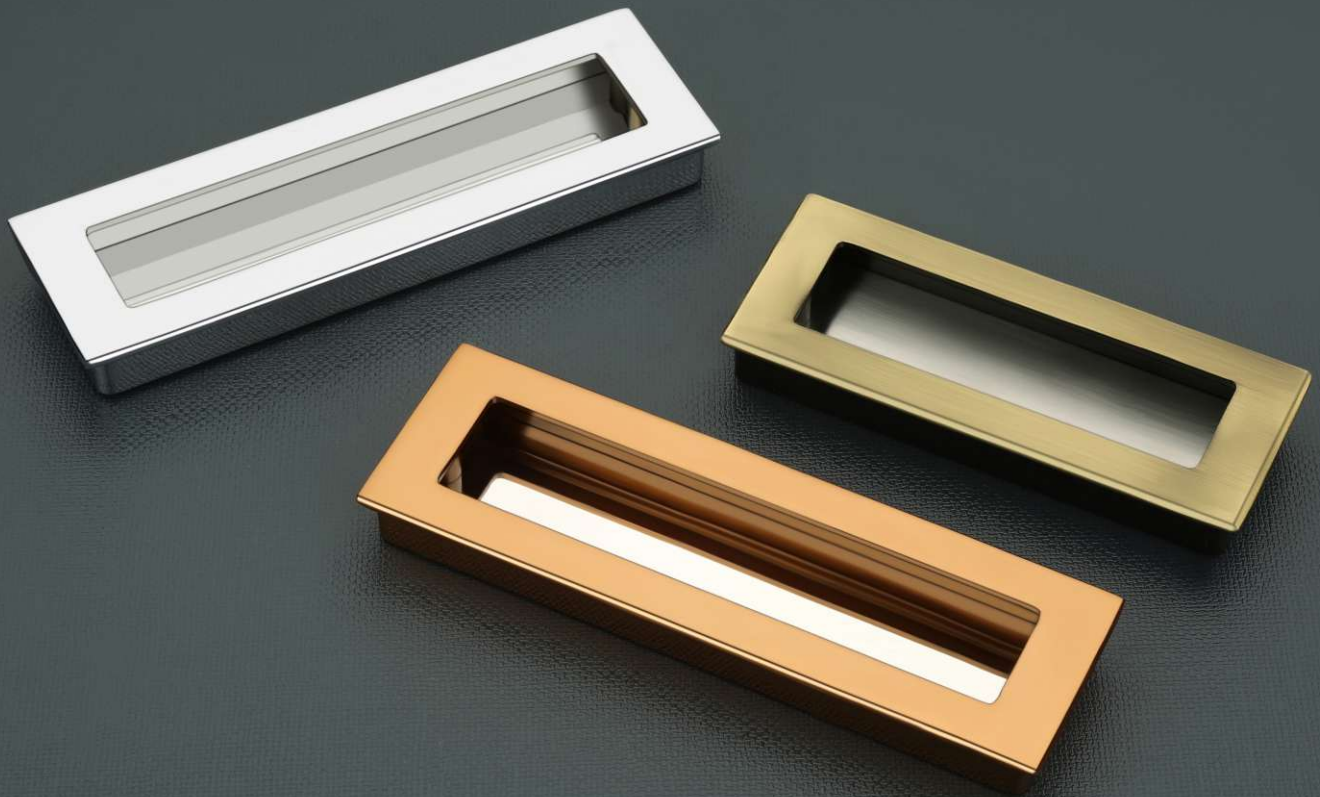

96, 160, 224 mm

**RJ-2001**

**Finish** A.B. / R.G. / GOLD / BLACK / C.P. / SATIN

**Size** 96, 160, 224 mm

**RJ-2002**

**Finish** BLACK / SATIN / C.P. / GOLD / R.G. / A.B

**Size** 96, 160, 224 mm

**RJ-2003**