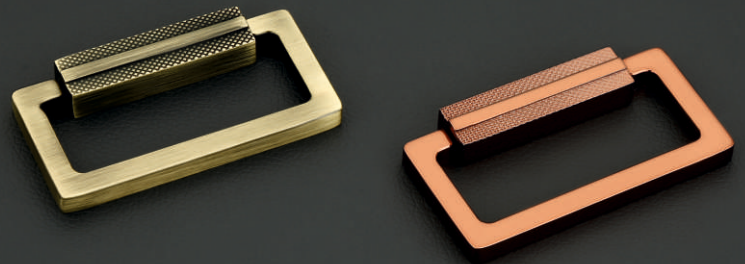

# CABINET HANDLE

**RJ-1130**

**Finish**

R.G. / BLACK / SATIN / GOLD

**Size**

96, 160, 224 mm

**RJ-1500**

<b>Finish</b>	ROSE GOLD + SATIN / ANTIQUE + BLACK
<b>Size</b>	FIX SIZE

**RJ-1501**

<b>Finish</b>	GOLD / R.G./ BLACK / SATIN/ A.B.
<b>Size</b>	FIX SIZE

**RJ-1502**

Finish GOLD/ R.G.

Size

**RJ-1503**

Finish A.B. / R.G.

Size

**RJ-1504**

Finish A.B. BLK/SATIN BLK/BLK

Size

**RJ-1505**

Finish R.G. / A.B.

Size

**RJ-1506**

**Star Knob**