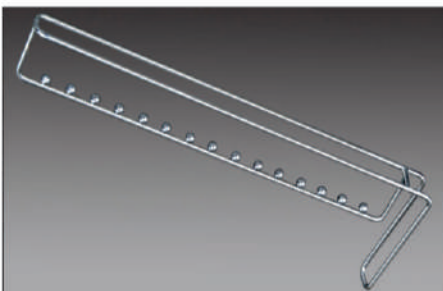

117 - Closer Tray

Die : 20, 24, 28"

118 - Full Round Tray

Die : 20, 24, 28"

Small Detergent
W : 10" | D : 4,6" | H : 11"

Perfume Rack
W : 12" | D : 4" | H : 4"

Use Me Dustbin
W : 14" | D : 10" | H : 12"

Trouser Rack
Di : 24,28,32" | D : 20" | H : 2"

Bin Holder
W : 10" | D : 6" | H : 6"

Cylinder Trolley
W : Fix | D : Fix | H : Fix

Hanger Rack
W : 2" | D : 20" | H : 6"

Saree Slider Regular
W : 15" | D : 20" | H : 7"

Hook Liner

Hot Plate
W : 12" | D : 8" | H : 1"