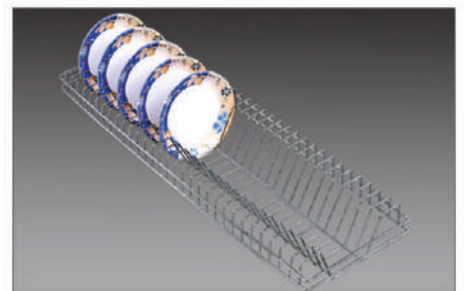

Bin Holder
W : 10" | D : 6" | H : 6"

Cylinder Trolley
W : Fix | D : Fix | H : Fix

Hanger Rack
W : 2" | D : 20" | H : 6"

Saree Slider Regular
W : 15" | D : 20" | H : 7"

Hook Liner

Hot Plate
W : 12" | D : 8" | H : 1"

Glass Rack
W : 10" | D : 20,22,24,26,28,30,32" | H : 2"

Plate Rack
W : 10" | D : 20,22,24,26,28,30,32" | H : 4"

Corner Single
Die : 9 x 9 x 7"

Corner Double
Die : 9 x 9 x 17"

Corner Triple
Die : 9 x 9 x 27"

Dustbin Holder

Wine Glass Single
W : 4" | D : 20" | H : 2.5"

Wine Glass Double
W : 8" | D : 20" | H : 2.5"

Fruit Rack (R)
W : 10" | D : 10" | H : 6"

Fruit Rack (H)
W : 10" | D : 10" | H : 11"

Fruit Rack
W : 10" | D : 10" | H : 21"