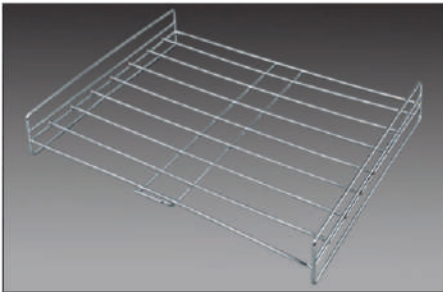

117 - Closer Tray

Die : 20, 24, 28"

118 - Full Round Tray

Die : 20, 24, 28"

Small Detergent
W : 10" | D : 4,6" | H : 11"

Perfume Rack
W : 12" | D : 4" | H : 4"

Use Me Dustbin
W : 14" | D : 10" | H : 12"

Trouser Rack
Di : 24,28,32" | D : 20" | H : 2"

Bin Holder
W : 10" | D : 6" | H : 6"

Cylinder Trolley
W : Fix | D : Fix | H : Fix

Hanger Rack
W : 2" | D : 20" | H : 6"

Saree Slider Regular
W : 15" | D : 20" | H : 7"

Hook Liner

Hot Plate
W : 12" | D : 8" | H : 1"