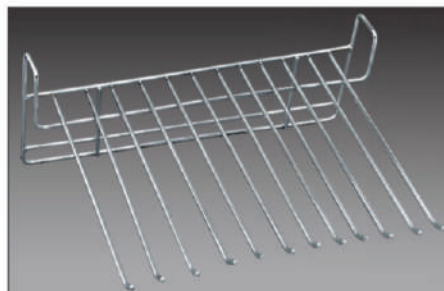

117 - Closer Tray

Die : 20, 24, 28"

118 - Full Round Tray

Die : 20, 24, 28"

Small Detergent
W : 10" | D : 4,6" | H : 11"

Perfume Rack
W : 12" | D : 4" | H : 4"

Use Me Dustbin
W : 14" | D : 10" | H : 12"

Trouser Rack
Di : 24,28,32" | D : 20" | H : 2"

Bin Holder
W : 10" | D : 6" | H : 6"

Cylinder Trolley
W : Fix | D : Fix | H : Fix

Hanger Rack
W : 2" | D : 20" | H : 6"

Saree Slider Regular
W : 15" | D : 20" | H : 7"

Hook Liner

Hot Plate
W : 12" | D : 8" | H : 1"