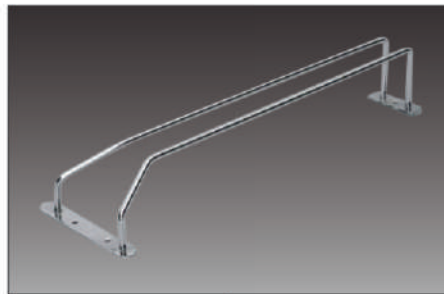

Bin Holder
W : 10" | D : 6" | H : 6"

Cylinder Trolley
W : Fix | D : Fix | H : Fix

Hanger Rack
W : 2" | D : 20" | H : 6"

Saree Slider Regular
W : 15" | D : 20" | H : 7"

Hook Liner

Hot Plate
W : 12" | D : 8" | H : 1"

Glass Rack
W : 10" | D : 20,22,24,26,28,30,32" | H : 2"

Plate Rack
W : 10" | D : 20,22,24,26,28,30,32" | H : 4"

Corner Single
Die : 9 x 9 x 7"

Corner Double
Die : 9 x 9 x 17"

Corner Triple
Die : 9 x 9 x 27"

Dustbin Holder

Wine Glass Single
W : 4" | D : 20" | H : 2.5"

Wine Glass Double
W : 8" | D : 20" | H : 2.5"

Fruit Rack (R)
W : 10" | D : 10" | H : 6"

Fruit Rack (H)
W : 10" | D : 10" | H : 11"

Fruit Rack
W : 10" | D : 10" | H : 21"